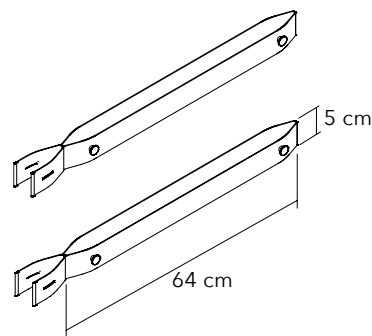

### PLI 腰帶 - 一對腰帶 (帶一組小支撐架)

吸音板尺寸	代號	QTY	顏色
159x59 cm	40025135	1 SET	黑
159x59 cm	40025134	1 SET	銀
159x59 cm	40025136	1 SET	咖啡

每一對腰帶與小支撐架適用於一片PLI 吸音板