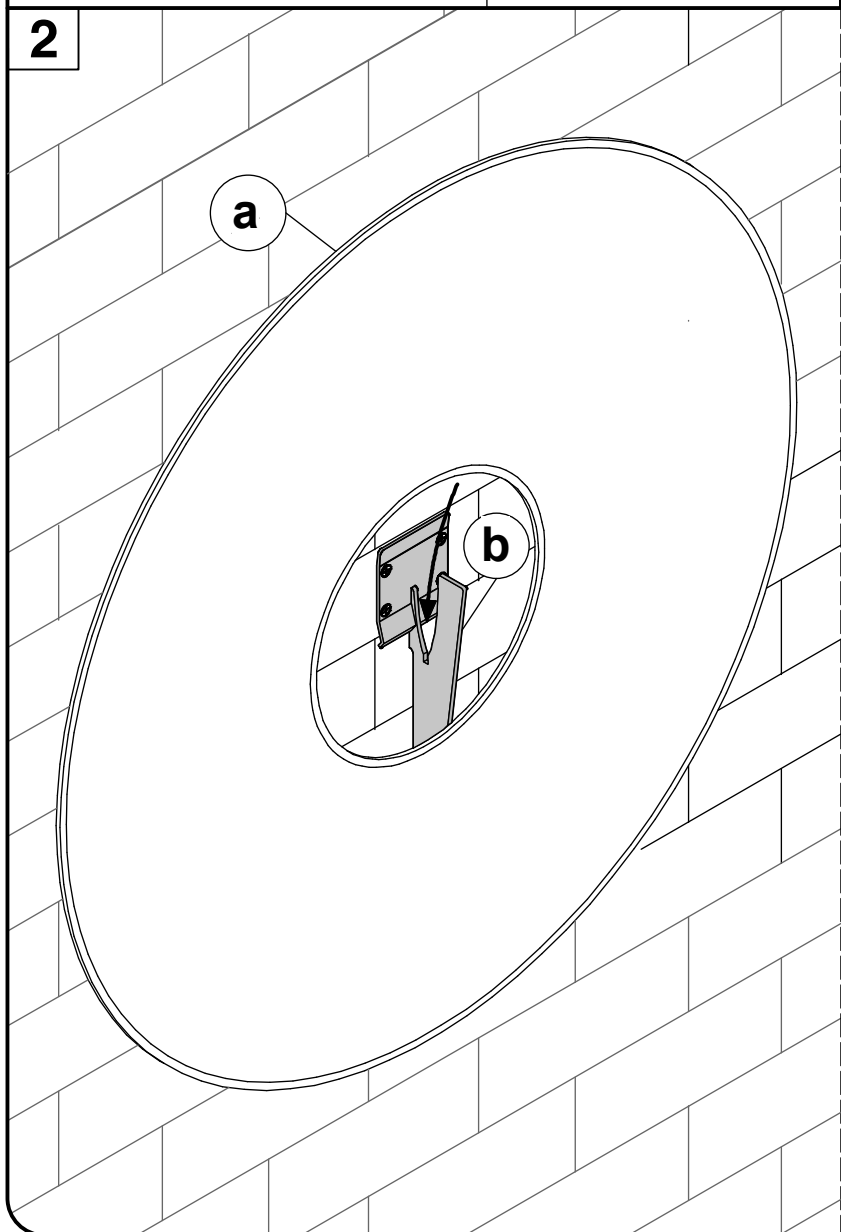

MOD. 497-A
liv. 0

SNOWSOUND®
吸音板

GIOTTO WALL 設計師: Sezgin Aksu
台灣獨家代理 by Snowsound Caimi

* (x = colour alternative, variante couleur, variante color)

7GW120NM-xxxx

7GW120NM-xxxx

40025154
40025158

1

2