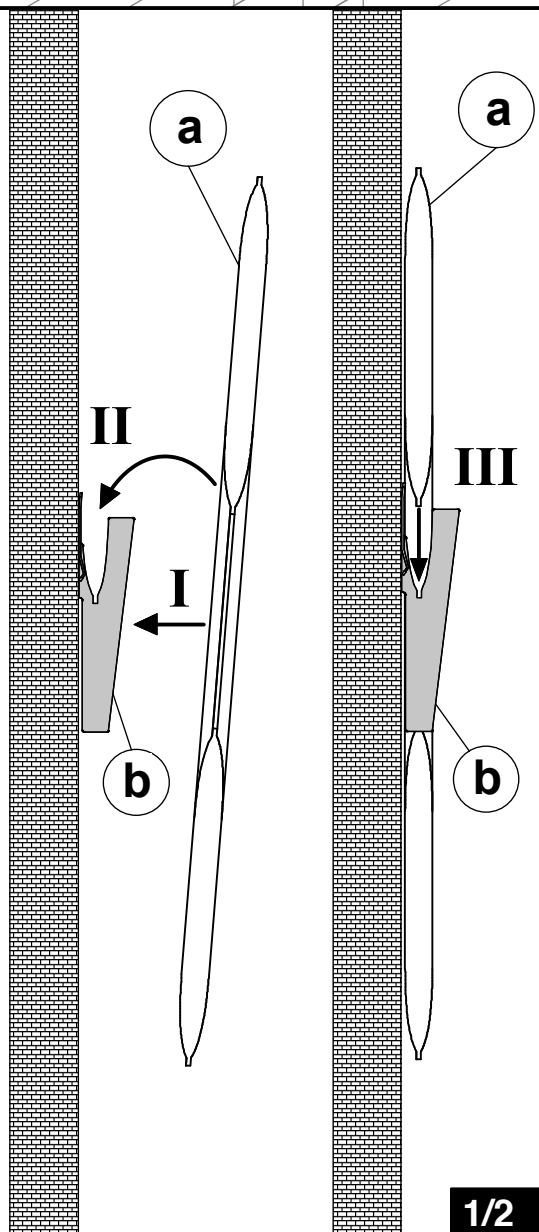

MOD. 497-A
liv. 0

SNOWSOUND®
吸音板

GIOTTO WALL 設計師: Sezgin Aksu
台灣獨家代理 by Snowsound Caimi

* (x = colour alternative, variante couleur, variante color)

7GW120NM-xxxx

7GW120NM-xxxx

40025154
40025158

1

2