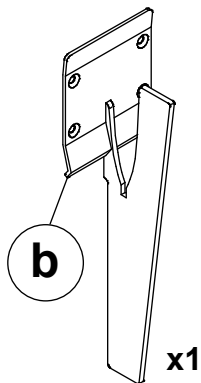

MOD. 497-A  
liv. 0

**SNOWSOUND®**  
吸音板

**GIOTTO WALL** 設計師: Sezgin Aksu  
台灣獨家代理 by Snowsound Caimi

\* (x = colour alternative, variante couleur, variante color )

7GW120NM-xxxx

7GW120NM-xxxx

40025154  
40025158