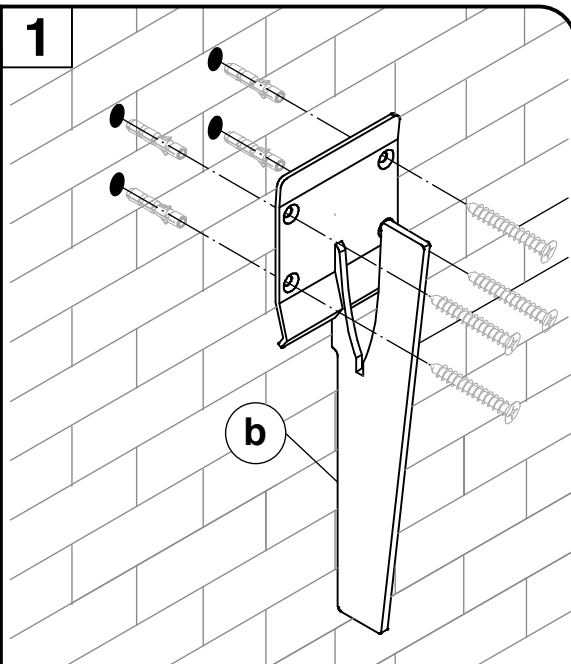

MOD. 497-A
liv. 0

SNOWSOUND®
吸音板

GIOTTO WALL 設計師: Sezgin Aksu
台灣獨家代理 by Snowsound Caimi

* (x = colour alternative, variante couleur, variante color)

7GW120NM-xxxx

7GW120NM-xxxx

40025154
40025158

1

2