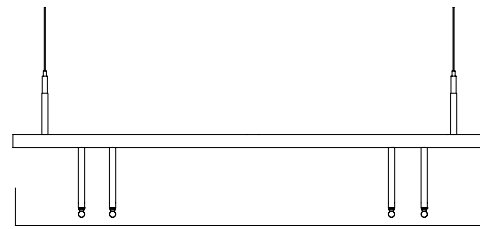

FLAP CHANDELIER

FLAP CHANDELIER - 用於固定 (4) 個襟翼面板的單天花板框架 非模塊化

框架樣式	代號 #	數量	完成面
4 PANEL FRAME	7FC2024-C	1 FRAME	鉻合金

套件包括：(1) 中心梁支架，(2) 向上懸掛支架，(2) 帶有纜線的天花板鋼索，(4) 用於固定面板的支架

COMPLETE SYSTEM
重量：5.53 kg

FLAP CHANDELIER - 用於固定 (8) 襟翼面板的天花板框架

FRAME STYLE	PART #	QTY	完成面
8 PANEL FRAME	7FC1024-C	1 FRAME	鉻合金

套件包括：(2) 中心梁支架，(2) 懸掛支架，(2) 帶有纜線的天花板鋼索，(8) 用於固定面板的支架和 (1) 連接接頭。