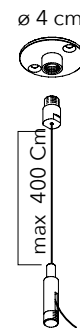

## FLAP CHANDELIER - 用於固定 (4) 個襟翼面板的單天花板框架 非模塊化

框架樣式	代號 #	數量	完成面
4 PANEL FRAME	7FC2024-C	1 FRAME	鉻合金

套件包括：(1) 中心梁支架，(2) 向上懸掛支架，(2) 帶有纜線的天花板鋼索，(4) 用於固定面板的支架

COMPLETE SYSTEM  
重量：5.53 kg

## FLAP CHANDELIER - 用於固定 (8) 襟翼面板的天花板框架

FRAME STYLE	PART #	QTY	完成面
8 PANEL FRAME	7FC1024-C	1 FRAME	鉻合金

套件包括：(2) 中心梁支架，(2) 懸掛支架，(2) 帶有纜線的天花板鋼索，(8) 用於固定面板的支架和 (1) 連接接頭。

COMPLETE SYSTEM  
重量：10.61kg