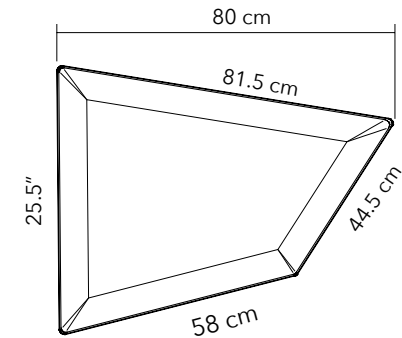

可旋轉 360度

* MAXI FLAP 包含10 cm 襟翼固定臂