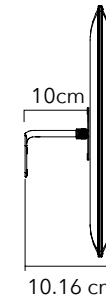

## FLAP 47.5 x 60 cm - 吸音板

STANDARD COLORS	顏色	代號 #	STANDARD COLORS	顏色	代號 #	STANDARD COLORS	顏色	代號 #	STANDARD COLORS	顏色	代號 #
	白	7F1007-0001		橄欖綠	7F1007-7004		紅	7F1007-4027		藍	7F1007-6071
	銀灰	7F1007-8004		米	7F1007-1008		黃	7F1007-3008		灰	7F1007-8007
	橘	7F1007-4030		木炭灰	7F1007-8007		綠	7F1007-7013		黑	7F1007-8033

襟翼固定臂 (尺寸 47.5x 60 cm )

ARM LENGTH	PART #	QTY	材質
10 cm	40024007	1	鉻合金
23 cm	40024008	1	鉻合金

若要直接在牆壁或天花板上進行表面安裝，請指定以下兩者之一 手臂上方。

可旋轉 360度