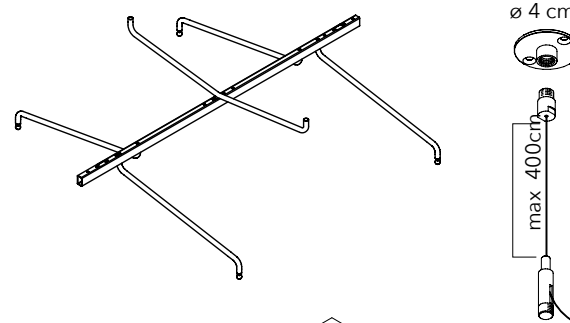

FLAP CHANDELIER - 用於固定 (4) 襟翼面板的天花板框架 模塊化加組

FRAME STYLE	PART #	QTY	FINISH
MODULAR ADDER FRAME 4 PANEL	7FC1024C	1 FRAME	CHROME

套件包括: (1) 中心梁支架, (1) 懸掛支架, (1) 帶有纜線的天花板鋼索, (4) 固定面板的支架和 (1) 連接接頭。

COMPLETE SYSTEM
重量: 5.53kg