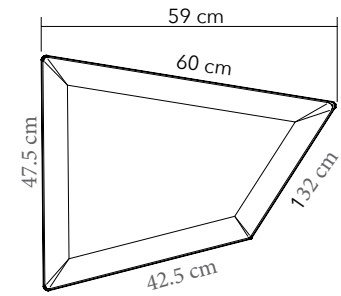

FLAP / FLAP GRANDE

FLAP 47.5 x 60 cm - 吸音板

STANDARD COLORS	顏色	代號 #	STANDARD COLORS	顏色	代號 #	STANDARD COLORS	顏色	代號 #	STANDARD COLORS	顏色	代號 #
	白	7F1007-0001		橄欖綠	7F1007-7004		紅	7F1007-4027		藍	7F1007-6071
	銀灰	7F1007-8004		米	7F1007-1008		黃	7F1007-3008		灰	7F1007-8007
	橘	7F1007-4030		木炭灰	7F1007-8007		綠	7F1007-7013		黑	7F1007-8033

襟翼固定臂 (尺寸 47.5x 60 cm)

ARM LENGTH	PART #	QTY	材質
10 cm	40024007	1	鉻合金
23 cm	40024008	1	鉻合金

若要直接在牆壁或天花板上進行表面安裝，請指定以下兩者之一 手臂上方。