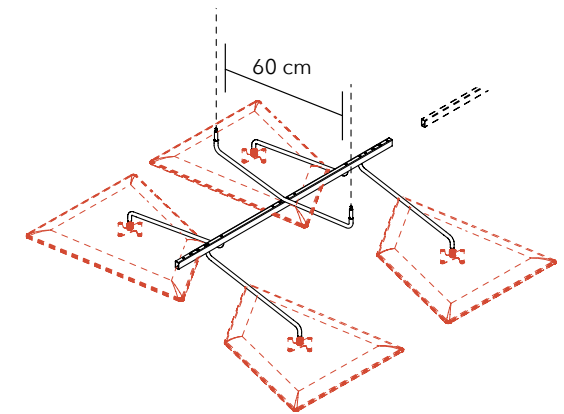

FLAP CHANDELIER - 用於固定 (4) 襟翼面板的天花板框架 模塊化加組

FRAME STYLE	PART #	QTY	FINISH
MODULAR ADDER FRAME 4 PANEL	7FC1024C	1 FRAME	CHROME

套件包括: (1) 中心梁支架, (1) 懸掛支架, (1) 帶有纜線的天花板鋼索, (4) 固定面板的支架和 (1) 連接接頭。

COMPLETE SYSTEM
重量: 5.53kg