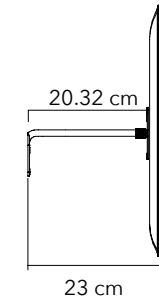

襟翼固定臂 (尺寸 47.5x 60 cm )

ARM LENGTH	PART #	QTY	材質
10 cm	40024007	1	鉻合金
23 cm	40024008	1	鉻合金

若要直接在牆壁或天花板上進行表面安裝，請指定以下兩者之一 手臂上方。

可旋轉 360度