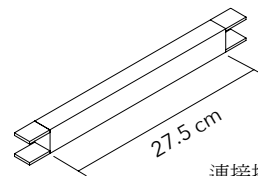

COMPLETE SYSTEM
重量：10.61kg