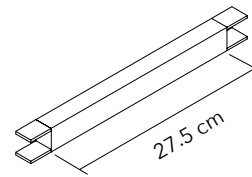

FLAP CHANDELIER - 用於固定 (4) 襟翼面板的天花板框架 模塊化加組

FRAME STYLE	PART #	QTY	FINISH
MODULAR ADDER FRAME 4 PANEL	7FC1024C	1 FRAME	CHROME

套件包括: (1) 中心梁支架, (1) 懸掛支架, (1) 帶有纜線的天花板鋼索, (4) 固定面板的支架和 (1) 連接接頭。

連接接頭

FLAP CHANDELIER 佈局尺寸

要創建 (12) FLAP CHANDELIER, 只需將數量 (1) 零件編號 40024011 添加到 (8) FLAP CANDELIER + 數量 (12)。第 26 頁的 FLAP 面板。

- 4 PANEL CHANDELIER: 大約 1.37 米 x 1.37 米
- 8 PANEL CHANDELIER: 大約 2.51 米 x 1.37 米
- 12 PANEL CHANDELIER: 大約 3.65 米 x 1.37 米
- 16 PANEL CHANDELIER: 大約 4.87 米 x 1.37 米