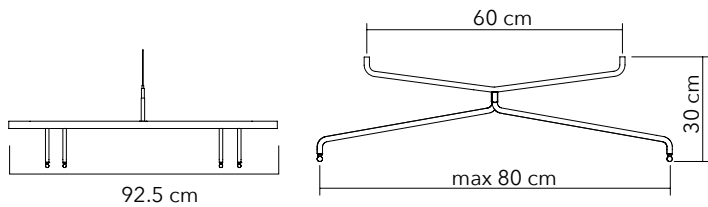

FLAP CHANDELIER - 用於固定 (4) 襟翼面板的天花板框架 模塊化加組

FRAME STYLE	PART #	QTY	FINISH
MODULAR ADDER FRAME 4 PANEL	7FC1024C	1 FRAME	CHROME

套件包括: (1) 中心梁支架, (1) 懸掛支架, (1) 帶有纜線的天花板鋼索, (4) 固定面板的支架和 (1) 連接接頭。

FLAP CHANDELIER 佈局尺寸

要創建 (12) FLAP CHANDELIER, 只需將數量 (1) 零件編號 40024011 添加到 (8) FLAP CANDELIER + 數量 (12)。第 26 頁的 FLAP 面板。

- 4 PANEL CHANDELIER: 大約 1.37 米 x 1.37 米
- 8 PANEL CHANDELIER: 大約 2.51 米 x 1.37 米
- 12 PANEL CHANDELIER: 大約 3.65 米 x 1.37 米
- 16 PANEL CHANDELIER: 大約 4.87 米 x 1.37 米