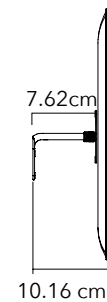

可旋轉 360度

* MAXI FLAP 包含10 cm 襟翼固定臂