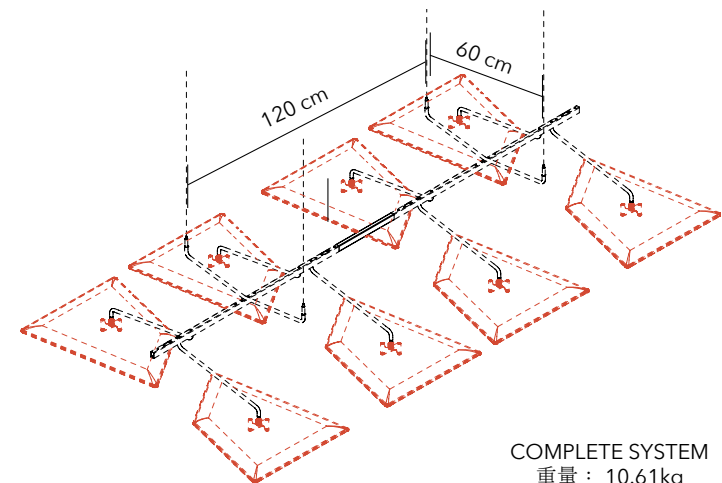

COMPLETE SYSTEM
重量：10.61kg