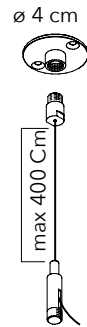

FLAP CHANDELIER

FLAP CHANDELIER - 用於固定 (4) 個襟翼面板的單天花板框架 非模塊化

框架樣式	代號 #	數量	完成面
4 PANEL FRAME	7FC2024-C	1 FRAME	鉻合金

套件包括：(1) 中心梁支架，(2) 向上懸掛支架，(2) 帶有纜線的天花板鋼索，(4) 用於固定面板的支架

COMPLETE SYSTEM
重量：5.53 kg

FLAP CHANDELIER - 用於固定 (8) 襟翼面板的天花板框架

FRAME STYLE	PART #	QTY	完成面
8 PANEL FRAME	7FC1024-C	1 FRAME	鉻合金

套件包括：(2) 中心梁支架，(2) 懸掛支架，(2) 帶有纜線的天花板鋼索，(8) 用於固定面板的支架和 (1) 連接接頭。