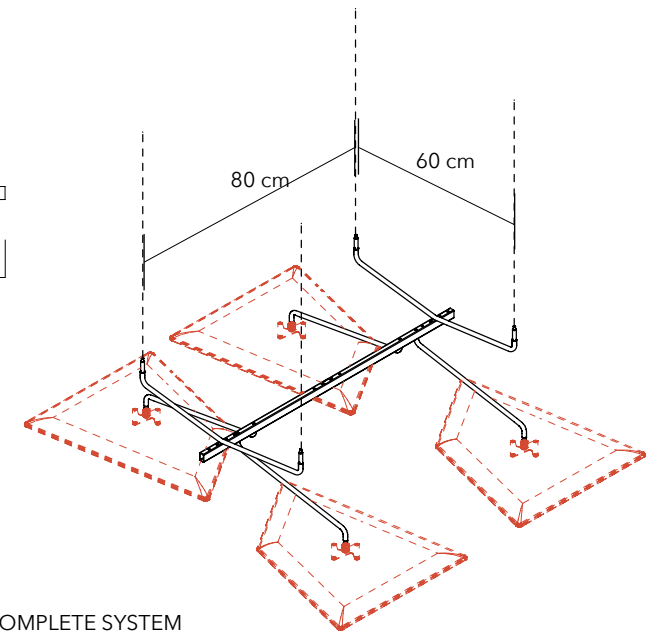

FLAP CHANDELIER

FLAP CHANDELIER - 用於固定 (4) 個襟翼面板的單天花板框架 非模塊化

框架樣式	代號 #	數量	完成面
4 PANEL FRAME	7FC2024-C	1 FRAME	鉻合金

套件包括：(1) 中心梁支架，(2) 向上懸掛支架，(2) 帶有纜線的天花板鋼索，(4) 用於固定面板的支架

COMPLETE SYSTEM
重量：5.53 kg

FLAP CHANDELIER - 用於固定 (8) 襟翼面板的天花板框架

FRAME STYLE	PART #	QTY	完成面
8 PANEL FRAME	7FC1024-C	1 FRAME	鉻合金

套件包括：(2) 中心梁支架，(2) 懸掛支架，(2) 帶有纜線的天花板鋼索，(8) 用於固定面板的支架和 (1) 連接接頭。