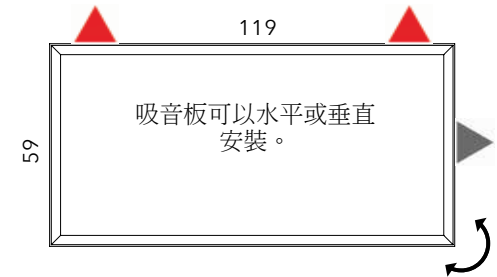

SNOWFIX 59x 115 吸音板

STANDARD COLORS	顏色	代號	STANDARD COLORS	顏色	代號	SPECIAL ORDER	顏色	代號	SPECIAL ORDER	顏色	代號
	白	7S126-0001		橄欖綠	7S126-4027		紅	7S126-4027		藍綠	7S126-6075
	銀灰	7S126-8004		米色	7S126-1008		灰	7S126-2005			
	橘	7S126-4030		黃	7S126-3008		磚塊紅	7S126-7086			
	木炭灰	7S126-8007					藍	7S126-6046			

對於所有面板尺寸，需要特殊的
訂單顏色：
• 最少訂量為2
• 交貨時間長達10-12週