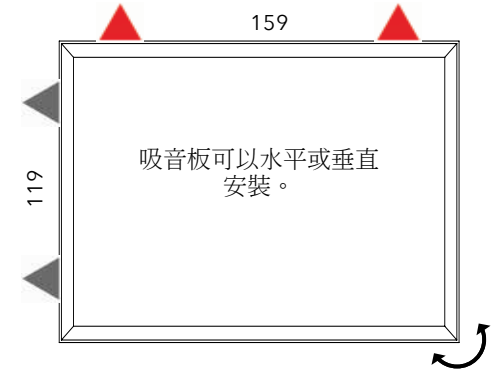

SNOWFIX 119x 159 - 大尺寸

STANDARD COLORS	顏色	代號 #	SPECIAL ORDER	顏色	代號 #	SPECIAL ORDER	顏色	PART #	SPECIAL ORDER	顏色	代號 #
	白	7S1216-0001		米白	7S1216-8002		紅	7S1216-4027		藍綠	7S1216-6075
	銀灰	7S1216-8004		米色	7S1216-1008		磚塊紅	7S1216-4086			
	灰	7S1216-2005		黃	7S1216-3008		橄欖綠	7S1216-7004			
	木碳灰	7S1216-8007		橘	7S1216-4030		藍	7S1216-6046			

對於所有面板尺寸，需要特殊的訂單顏色：

- 最少訂量為2
- 交貨時間長達10-12週