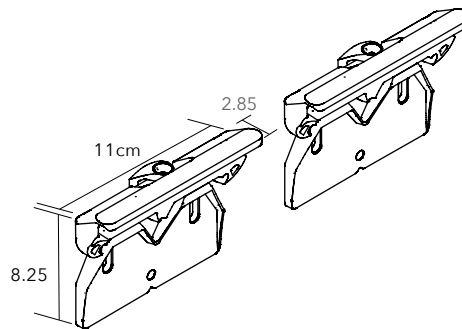

對於所有面板尺寸，需要特殊的訂單顏色：

- 最少訂量為2
- 交貨時間長達10-12週

▲ 該符號表示懸掛吸音版所需的支架數量。在86頁上可找到了。

SNOWFIX 固定支架 - 一對用於直接壁式安裝的支架

吸音板尺寸	代號 #	數量	完成面塗層
適合所有尺寸	7S370-BO	1 對	啞光白
適合所有尺寸	7S370-C	1 對	緞鍊

SNOWFIX 支架成對出現：某些方向僅需要1個支架。

一對牆面托架採用緞面鍊或啞光白色塗層。不包括將支架固定在牆上的螺釘。