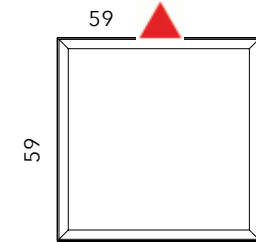

SNOWFIX 59 x 59 吸音板

STANDARD COLORS	顏色	PART #	STANDARD COLORS	COLOR	PART #	SPECIAL ORDER	COLOR	PART #	SPECIAL ORDER	COLOR	PART #
	白	7S066-0001		灰	7S066-2005		紅	7S066-4027		藍綠	7S066-6075
	銀灰	7S066-8004		木炭灰	7S066-8007		黃	7S066-3008			
	橘	7S066-4030		橄欖綠	7S066-4027		磚塊紅	7S066-7086			
				米色	7S066-1008		藍	7S066-6046			

對於所有面板尺寸，需要特殊的
訂單顏色：
• 最少訂量為2
• 交貨時間長達10-12週

該符號表示懸掛吸音版所需的支架數量。在86頁上可找到了。