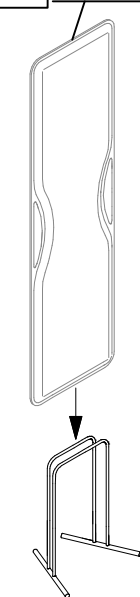

3

7C164-8033

4