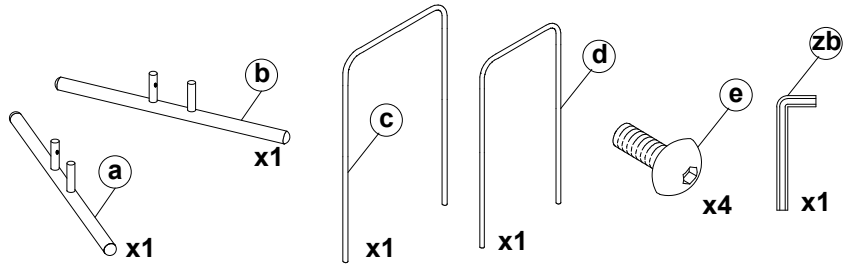

SNOWSOUND®

吸音板

CORISTA

設計師: Lorenzo Palmeri
台灣獨家代理 by Snowsound Caimi

零件清單