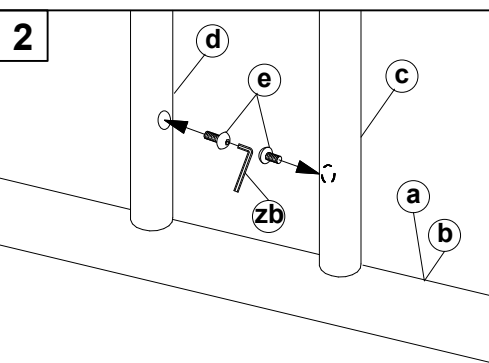

SNOWSOUND®

吸音板

CORISTA

設計師: Lorenzo Palmeri
台灣獨家代理 by Snowsound Caimi

零件清單

1

2

3

7C164-8033

4

恭喜您購買SNOWSOUND 吸音板。請按照以下說明進行操作，您將立即安裝此新產品。如果您需要任何幫助，請打 03 4906580或是 email "info@@vork.com.tw"

注意：在組裝和安裝產品之前，請仔細閱讀以下注意事項，尤其要注意組裝說明中的圖紙。每次組裝和/或安裝產品時，請查閱這些注意事項。

1. 產品只能由合格的承包商組裝和安裝。警告：產品組裝完成後，請務必檢查其結構是否適合其應用和-或用途。這些產品不適合兒童使用。
2. 在安裝之前，檢查要安裝產品的表面的承載能力：根據吸音板類型使用合適的固定五金件，固定五金件必須能夠承受所產生的力。
3. 警告：如果對如何安裝產品和/或要安裝產品的表面的承重能力有任何疑問，請不要安裝。
4. 請勿使用清潔劑清潔吸音板。只能使用沾濕的布。
5. 要清潔吸音板只能使用乾漬去除劑，請仔細按照所用產品上的說明進行操作。
6. 有關如何安裝產品的更多信息，請聯繫我們。
7. 完成產品的組裝，請按照與所選支架相關的說明進行操作。