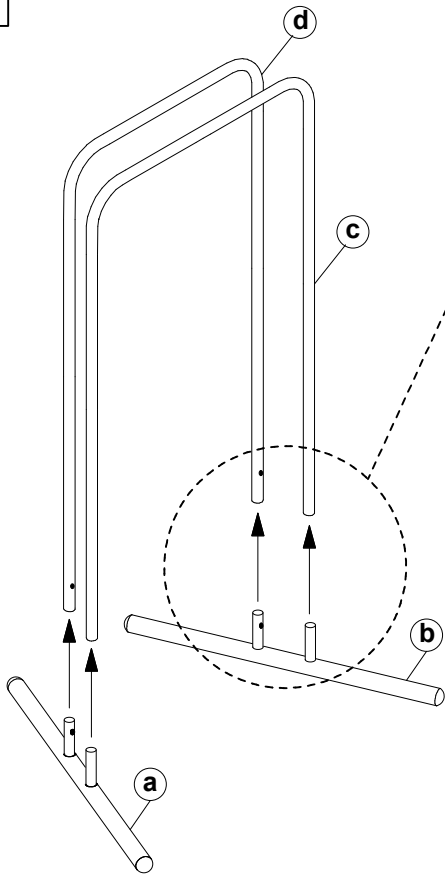

SNOWSOUND®

吸音板

CORISTA

設計師: Lorenzo Palmeri
台灣獨家代理 by Snowsound Caimi

零件清單

1

2

3

7C164-8033

4

恭喜您購買SNOWSOUND 吸音板。請按照以下說明進行操作，您將立即安裝此新產品。如果您需要任何幫助，請打 03 4906580或是 email "info@@vork.com.tw"

注意：在組裝和安裝產品之前，請仔細閱讀以下注意事項，尤其要注意組裝說明中的圖紙。每次組裝和/或安裝產品時，請查閱這些注意事項。

1. 產品只能由合格的承包商組裝和安裝。警告：產品組裝完成後，請務必檢查其結構是否適合其應用和-或用途。這些產品不適合兒童使用。
2. 在安裝之前，檢查要安裝產品的表面的承載能力：根據吸音板類型使用合適的固定五金件，固定五金件必須能夠承受所產生的力。
3. 警告：如果對如何安裝產品和/或要安裝產品的表面的承重能力有任何疑問，請不要安裝。
4. 請勿使用清潔劑清潔吸音板。只能使用沾濕的布。
5. 要清潔吸音板只能使用乾漬去除劑，請仔細按照所用產品上的說明進行操作。
6. 有關如何安裝產品的更多信息，請聯繫我們。
7. 完成產品的組裝，請按照與所選支架相關的說明進行操作。