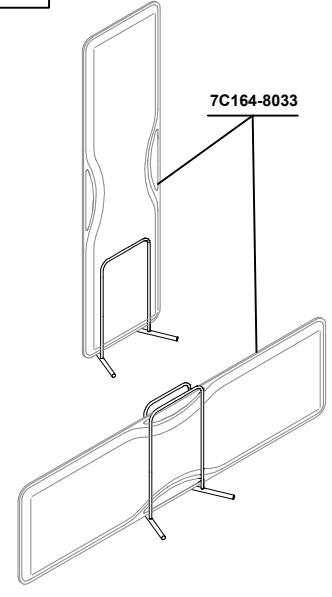

恭喜您購買SNOWSOUND 吸音板。請按照以下說明進行操作，您將立即安裝此新產品。如果您需要任何幫助，請打 03 4906580或是 email "info@@vork.com.tw"

注意：在組裝和安裝產品之前，請仔細閱讀以下注意事項，尤其要注意組裝說明中的圖紙。每次組裝和/或安裝產品時，請查閱這些注意事項。

1. 產品只能由合格的承包商組裝和安裝。警告：產品組裝完成後，請務必檢查其結構是否適合其應用和-或用途。這些產品不適合兒童使用。
2. 在安裝之前，檢查要安裝產品的表面的承載能力：根據吸音板類型使用合適的固定五金件，固定五金件必須能夠承受所產生的力。
3. 警告：如果對如何安裝產品和/或要安裝產品的表面的承重能力有任何疑問，請不要安裝。
4. 請勿使用清潔劑清潔吸音板。只能使用沾濕的布。
5. 要清潔吸音板只能使用乾漬去除劑，請仔細按照所用產品上的說明進行操作。
6. 有關如何安裝產品的更多信息，請聯繫我們。
7. 完成產品的組裝，請按照與所選支架相關的說明進行操作。