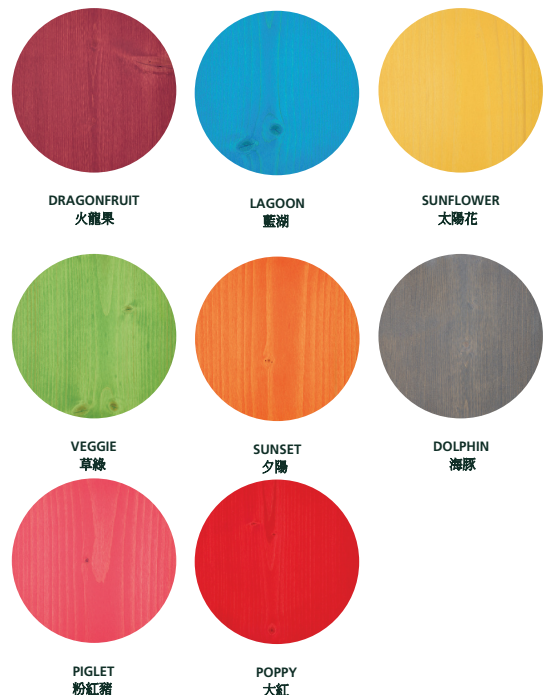

技術特徵

- 物理狀態：液體
- 氣味：亞麻籽油
- 密度：0.95-1.3kg / L
- VOC：0克/升
- QUV：根據EN 927-6規範進行測試。

基本色

POP色

請注意:

- 各種盧比歐Hybrid Wood Protector 室外單一塗層護木油，顏色中的顏料有助於保護木材免變灰。如果使用純色護木油，在室外環境中會自然變灰。
- 為了進一步增強著色效果，可以將各種盧比歐Hybrid Wood Protector 室外單一塗層護木油與盧比歐Sunprimer 可選預處理結合使用。有關詳細說明，請查閱RMC Sunprimer HWD的技術數據表。