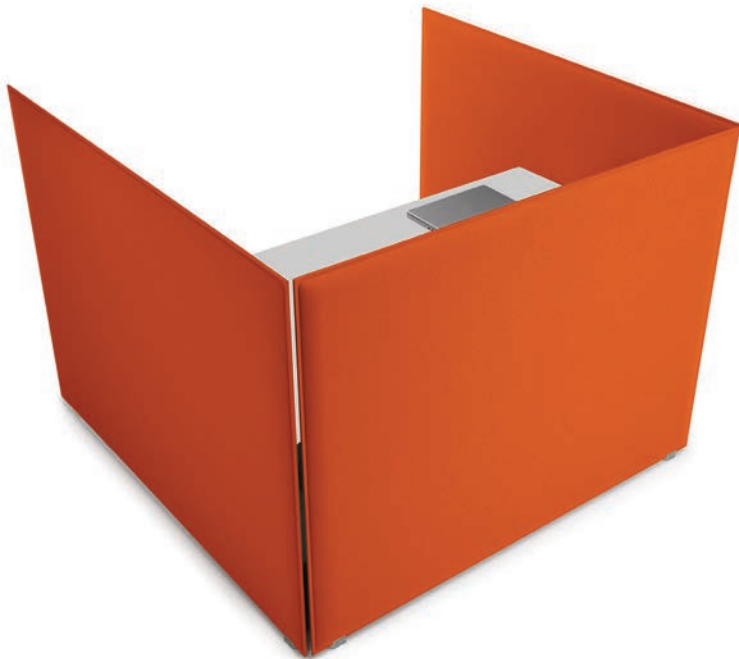

技術

| | |
|------------------|----|
| NRC Rating | 16 |
| 專利技術 | 17 |

MINIMAL

MITESCO DESK

OVERSIZE DESK

CORNER

SEPA ROLLS/SEPA

PLI OVER

BAFFLE OVERSIZE

MITESCO DIVIDER

FLAT TOTEM

CLASP DIVIDER

受自然啟發，Snowsound的創新技術模仿了剛下雪的性質，以吸收聲音中的雜質並在當今的現代創意空間中實現最佳的聲音清晰度。

Snowsound提供了一系列獲得專利的專有吸音聲學解決方案。吸音板和紡織品具有一個重要的共同特徵-優異的聲學性能。所有Snowsound技術均提供1.0的完美降噪係數(NRC)。Snowsound纖維紡織品的NRC也可以達到1.0，具體取決於安裝方式和安裝位置。了解您已購買了最高質量的吸音聲學解決方案後，請放心使用。