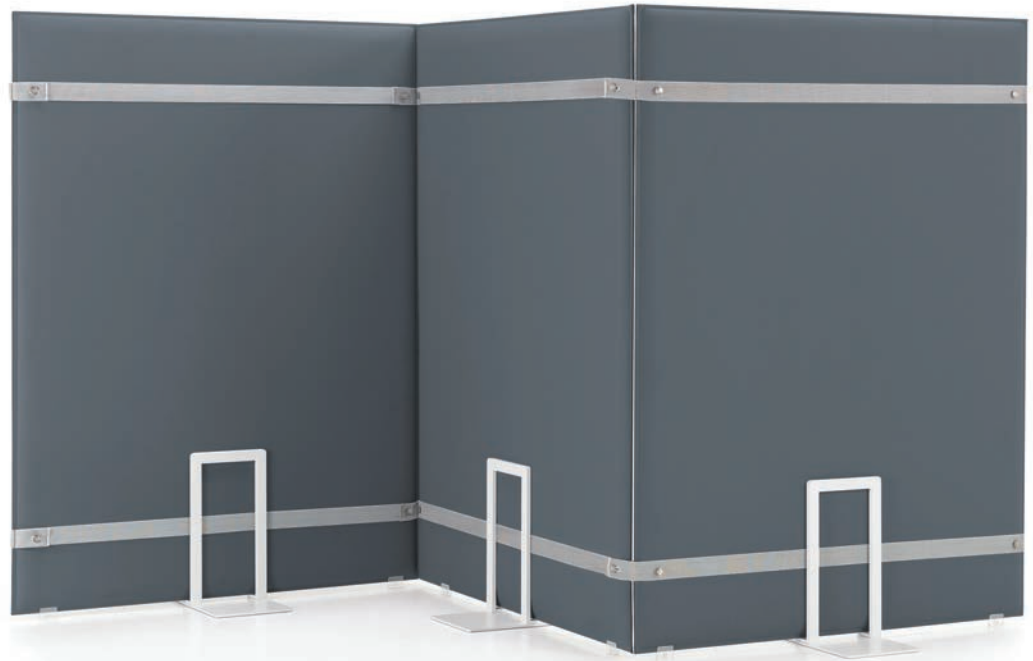

BAFFLE OVERSIZE

MITESCO DIVIDER

FLAT TOTEM

CLASP DIVIDER

受自然啟發，Snowsound的創新技術模仿了剛下雪的性質，以吸收聲音中的雜質並在當今的現代創意空間中實現最佳的聲音清晰度。

Snowsound提供了一系列獲得專利的專有吸音聲學解決方案。吸音板和紡織品具有一個重要的共同特徵-優異的聲學性能。所有Snowsound技術均提供1.0的完美降噪係數(NRC)。Snowsound纖維紡織品的NRC也可以達到1.0，具體取決於安裝方式和安裝位置。了解您已購買了最高質量的吸音聲學解決方案後，請放心使用。