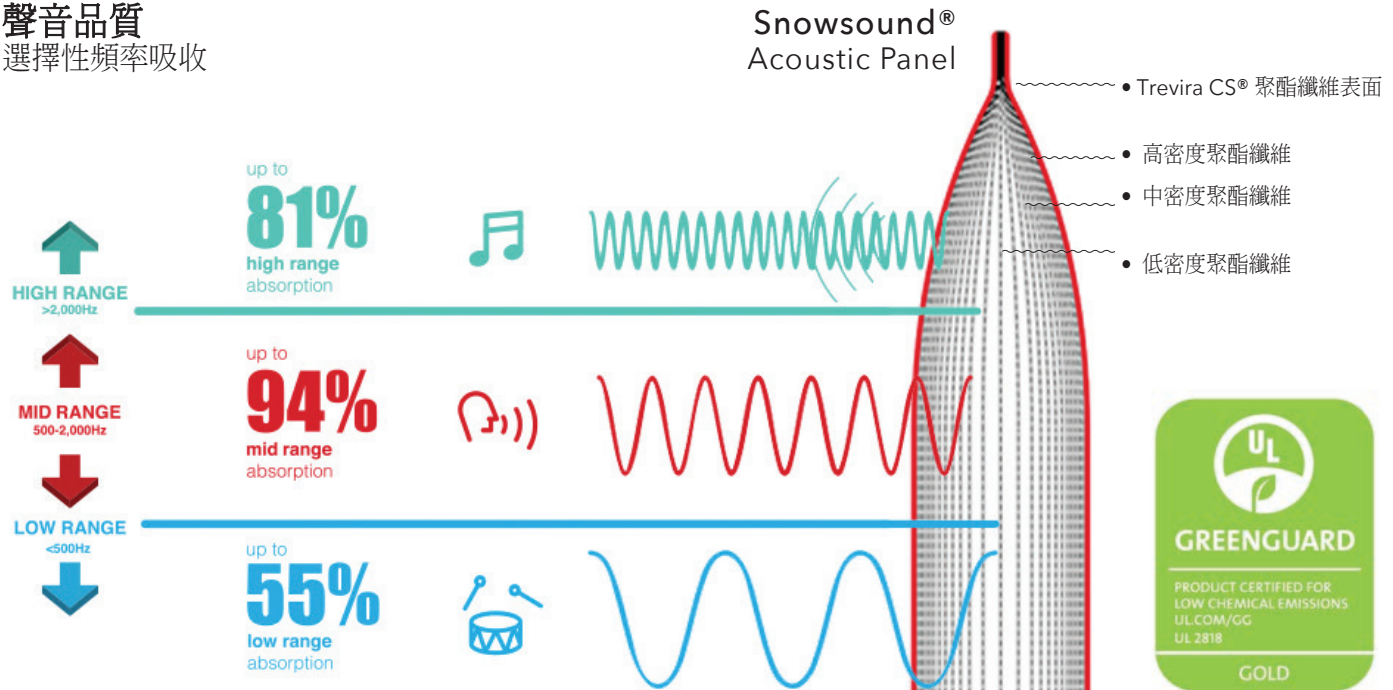

模組化

簡化的形狀可以通過多種方式進行配置，獨立式，吊頂式或壁掛式或吊頂式安裝，客製化空間。

可持續發展

面板完全由聚酯纖維製成，100%可回收再利用，並通過GREENGUARD認證，符合可持續性和環境健康標準。

科學. 聲音. Snowsound.

所有的材料都會吸收一些聲音。但是，當今室內環境中的大多數材料反射的聲音多於吸收的聲音。多很多。為了創造有助於我們學習，治愈或更有效工作的空間，聲學至關重要。

Snowsound的專利技術基於可變密度吸音材料的使用。這些可變密度面板經過精心設計，可通過有選擇地吸收所有頻率的聲音來減少混響。

Snowsound技術可提供業界最高的NRC，為1.0，可吸收94%的人類語音頻率-這意味著，可以解決大多數噪音的根本原因。結果是卓越的聲學效果，帶來更好的健康，舒適和性能。

專利技術

聲音品質
選擇性頻率吸收

SNOWSOUND 吸音板
台灣總代理 中崧經貿有限公司
324桃園市平鎮區雙福路1段66-3號

www.vork.com.tw
info@vork.com.tw

Phone: 03 490 6580